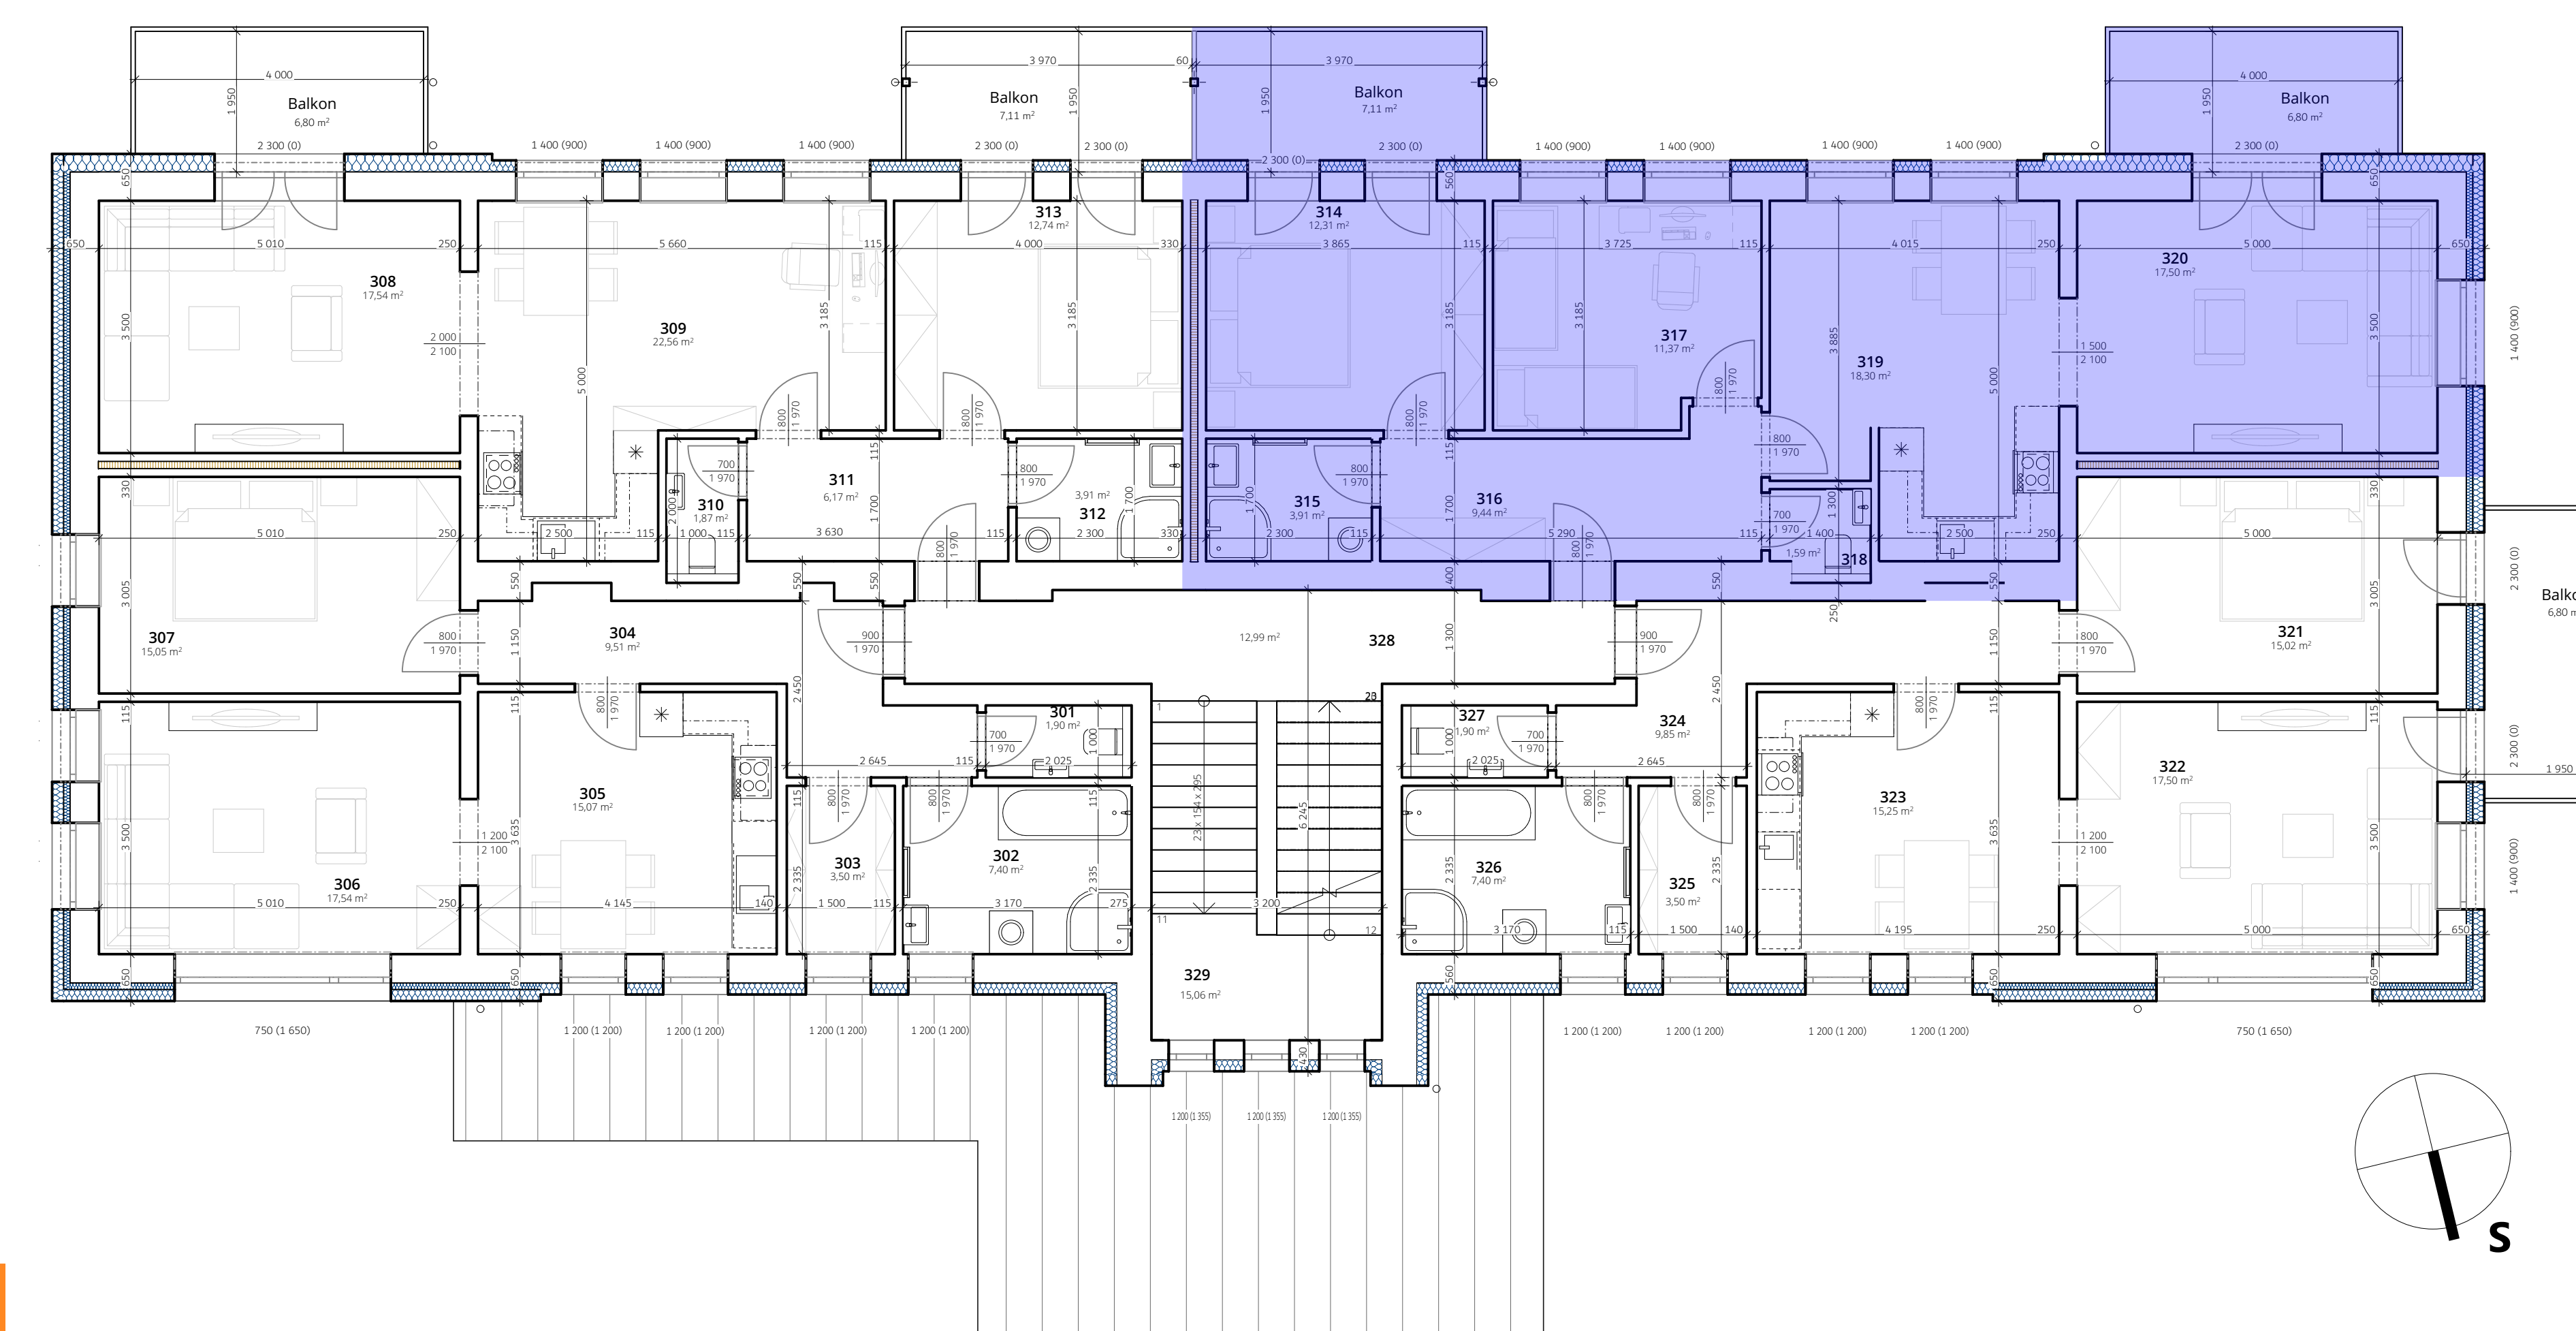

Byt č. 11 Podlaží 2.NP

Tabulka místností		
Č.	Název místnosti	Plocha [m²]
314	Ložnice	12,31
315	Koupelna	3,91
316	Chodba	9,44
317	Pokoj	11,37
318	WC	1,59
319	Kuchyň s jídelnou	18,30
320	Obývací pokoj	17,50
		74,43 m²
	Balkon	6,80
	Balkon	7,11