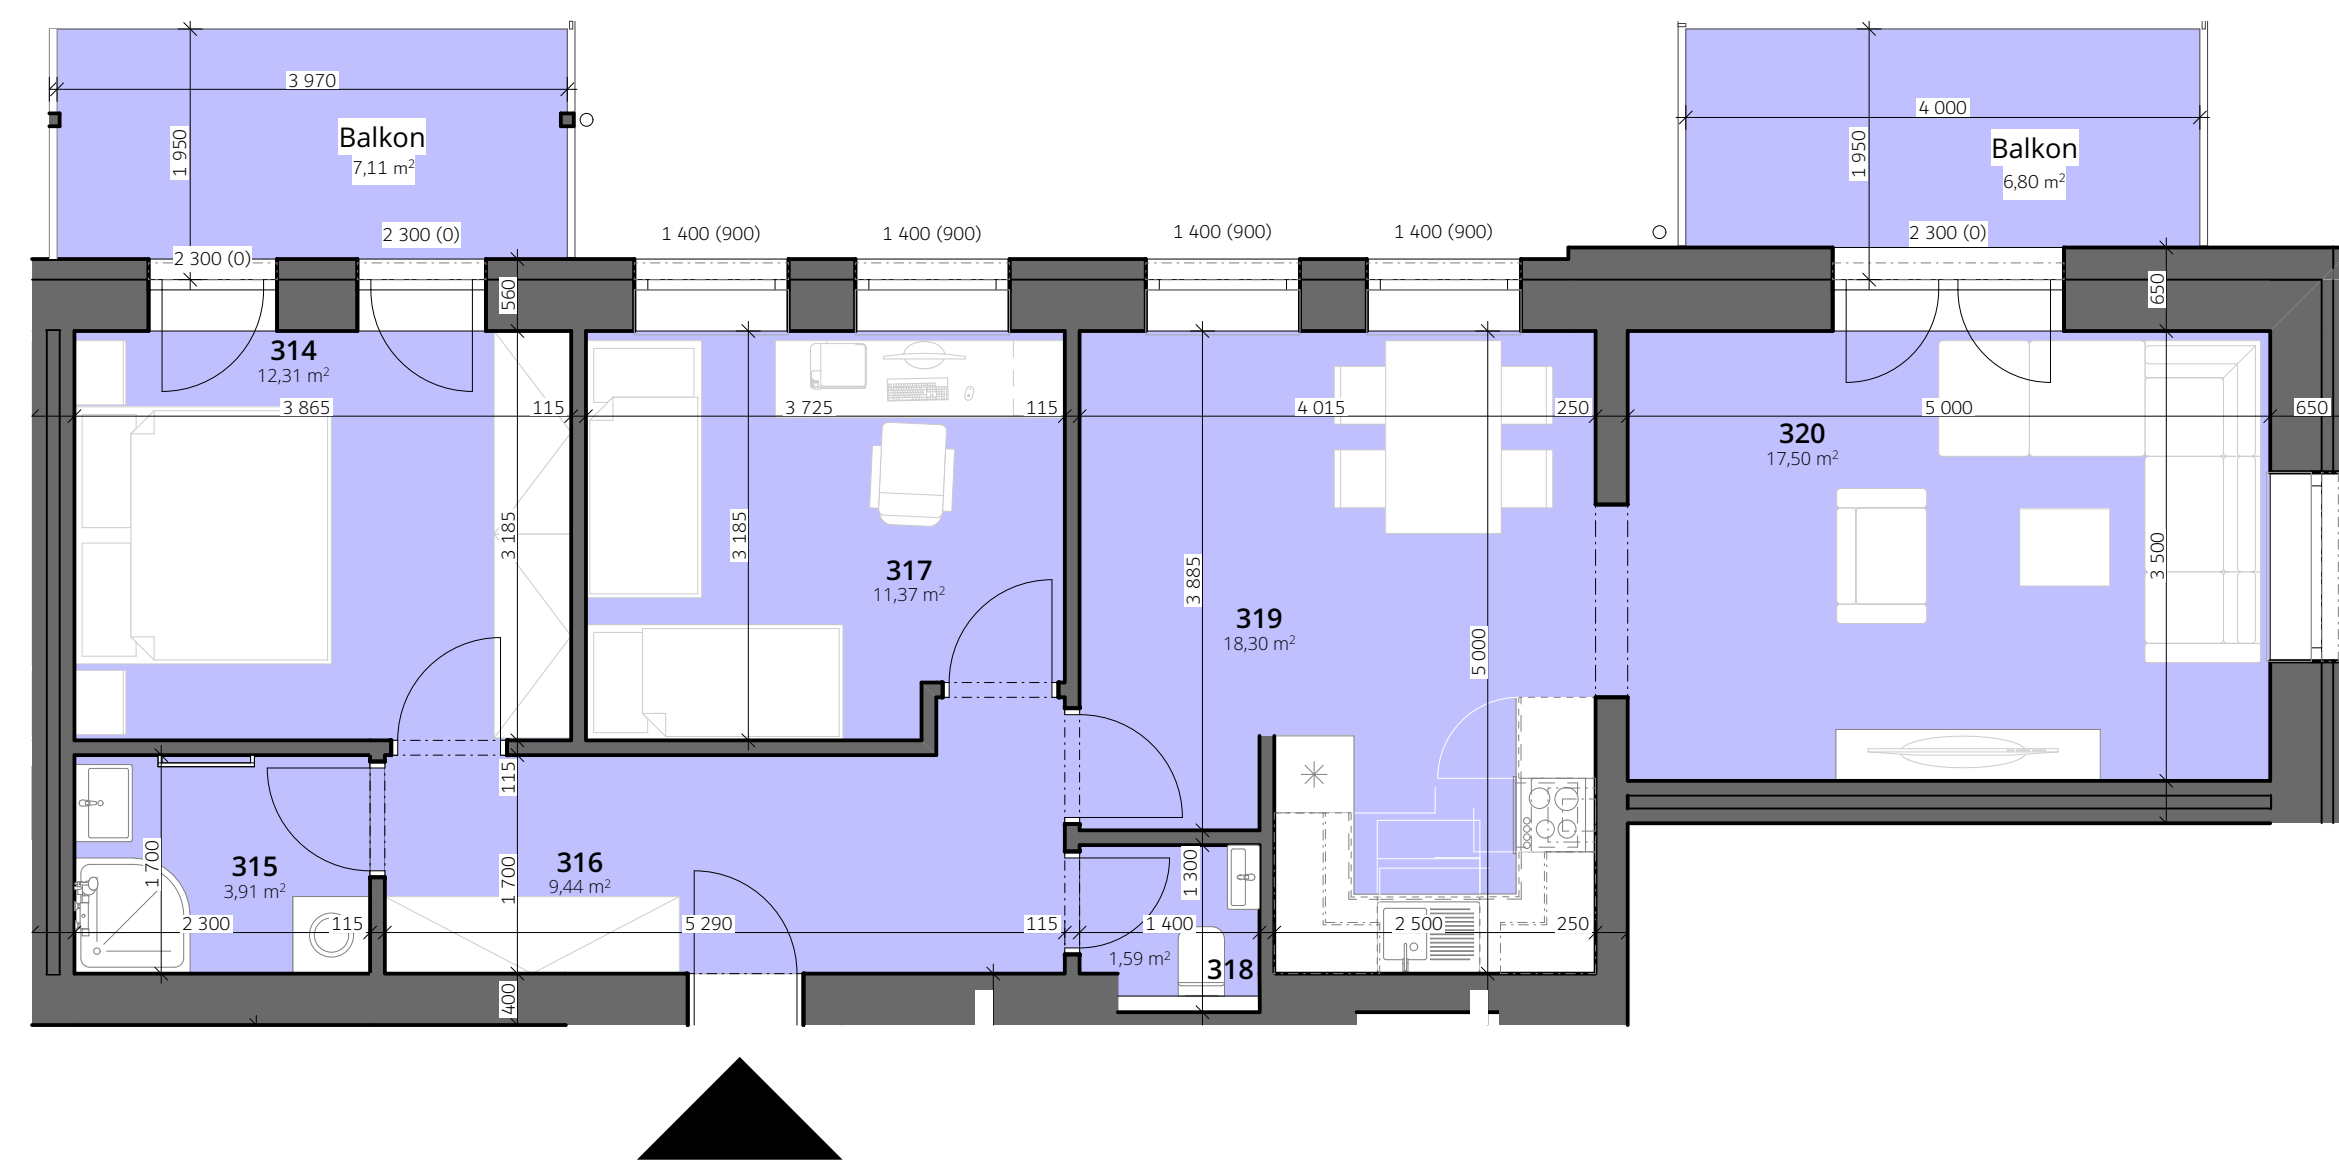

Byt č. 11 Podlaží 2.NP

Tabulka místností		
Č.	Název místnosti	Plocha [m²]
314	Ložnice	12,31
315	Koupelna	3,91
316	Chodba	9,44
317	Pokoj	11,37
318	WC	1,59
319	Kuchyň s jídelnou	18,30
320	Obývací pokoj	17,50
		74,43 m²
	Balkon	6,80
	Balkon	7,11